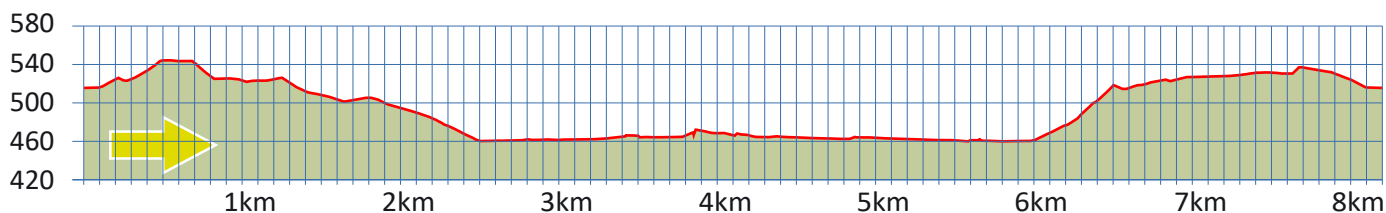

SIHLPARCOURS

13

8803 RÜSCHLIKON

8.2 km

m.ü.M.

Bushaltestelle Loorain

Rüslikon, Loorain

in der Nähe / Fussballplatz